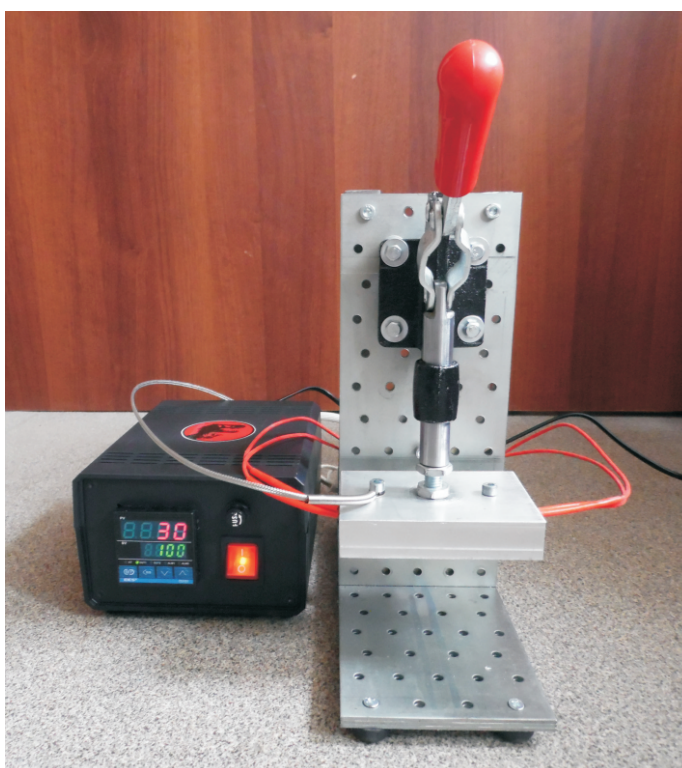

Ручной настольный пресс RD-386M производства компании Red Dragon (Китай) простой в эксплуатации, надежный и функциональный аппарат для нанесения маркировки методом термотиснения. Это оптимальное решение по нанесению качественной контрастной маркировки на дерево, кожу, резину, пластик, картон и т.п.

Основные характеристики:

- максимальные точность и четкость маркировки
- наличие терморегулятора позволяет подобрать оптимальную температуру (от 20 до 400°C) для маркировки самых различных материалов
- компактный аппарат с нагревательной плитой размером 100x70 мм позволяет решать практически любые задачи по термотиснению
- крепление клише к нагревателю с помощью пары винтов
- настройка по высоте маркируемой детали с помощью одного регулировочного болта
- надежные нагревательные элементы с высоким КПД

Технические характеристики

Размеры нагревательной панели, мм - 100x70
Мощность - 2x100 ватт
Размеры пресса 250x240x100 мм
Вес - 2,5 кг

Образец маркировки на коже термопрессом RD386M

Термопресс RD-386M в сборе